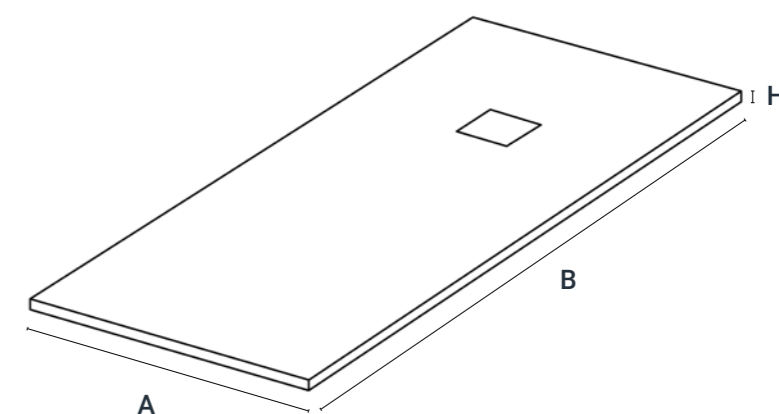

DERBY

PIATTO DOCCIA IN MARMORESINA

DERBY

PIATTO DOCCIA

DERBY

PIATTO DOCCIA

PIATTO DOCCIA IN MARMORESINA RIDUCIBILE
SHOWER TRAY IN REDUCABLE MARBLE RESIN

COLORI DISPONIBILI
AVAILABLE COLOURS

WHITE
Bianco

Norme antiscivolo / *Anti-slip standards:*
ONE-EN 12633
DIN 51097:199

Materiale antibatterico / *Antibacterial material:*
GEALCOAT

COPERCHIO CROMO 132x132x1.2
CHROME COVER 132x132x1.2

KIT DI RIPARAZIONE
REPAIR KIT

SCARICO BIANCO
WHITE DISCHARGE

CODICE	dimensioni cm		
	A	B	H
DERBY9072W	900	720	25
DERBY10070W	1000	700	25
DERBY12070W	1200	700	25
DERBY14070W	1400	700	25
DERBY16070W	1600	700	25
DERBY17070W	1700	700	25
DERBY8080W	800	800	25
DERBY10080W	1000	800	25
DERBY12080W	1200	800	25
DERBY14080W	1400	800	25
DERBY16080W	1600	800	25
DERBY17080W	1700	800	25
DERBY9090W	900	900	25
DERBY12090W	1200	900	25